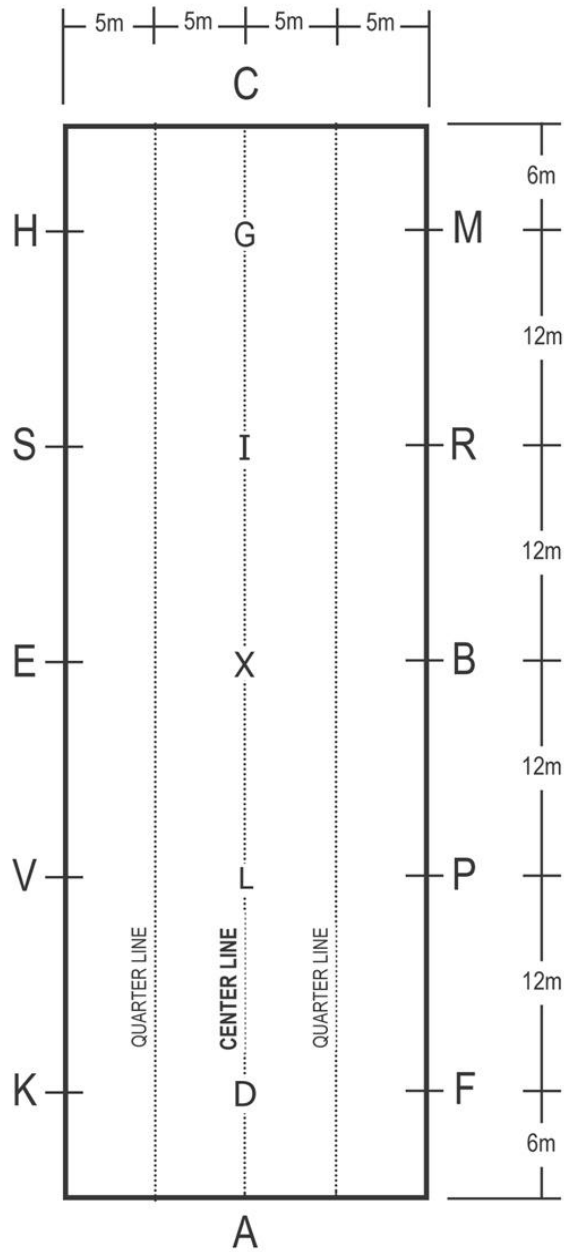

20 x 60 metre arena layout

20 x 40 metre arena layout